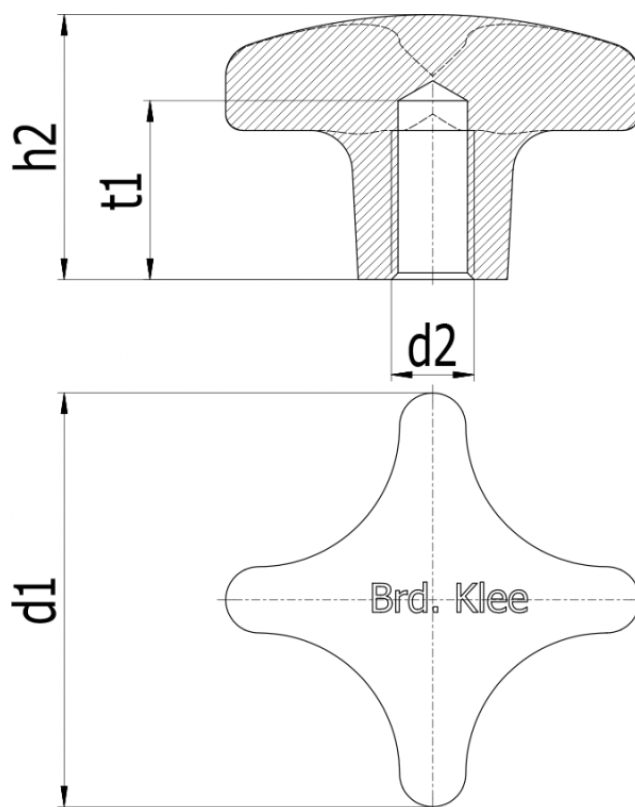

Varenummer: 20DIN6335NI63M12E

Beskrivelse: E+G Rustfast stjernegreb DIN6335-NI-63-M12-E

Mål

d1	= 63
d2	= M12
h2	= 40
h4	= 23
t1	= 22
Vægt i (g)	= 205